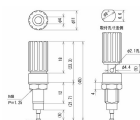

品番：EA940DP-5

品名：8.0mm/黒 ターミナル

販売価格	615円(税抜) / 677円(税込)		
カタログ価格	615円(税抜) / 677円(税込)		
在庫数	最新在庫: 34 (2026/05/02 01:30現在)		
商品入数	1	販売単位	個
カタログページ	1177ページ		

#### 仕様

メーカー	サトーパーツ	型番	T-3025-B
定格	125V・10A	絶縁抵抗	DC500V、100MΩ以上
耐電圧	AC1000V(1分間)	パネル取付方式	ナット締め付け
ナット締め付トルク	0.6N・m以下	ナット二面幅	10mm
取付穴径	φ8×6.6mm	取付板厚	7mm(最大)
色	黒		
ツマミ取外し:不可			
RoHS対応品			