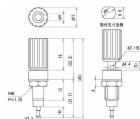

品番：EA940DP-6

品名：8.0mm/赤 ターミナル

販売価格	615円(税抜) / 677円(税込)		
カタログ価格	615円(税抜) / 677円(税込)		
在庫数	最新在庫: 48 (2026/05/02 02:23現在)		
商品入数	1	販売単位	個
カタログページ	1177ページ		

仕様

メーカー	サトーパーツ	型番	T-3025-R
定格	125V・10A	絶縁抵抗	DC500V、100MΩ以上
耐電圧	AC1000V(1分間)	パネル取付方式	ナット締め付け
ナット締め付トルク	0.6N・m以下	ナット二面幅	10mm
取付穴径	φ8×6.6mm	取付板厚	7mm(最大)
色	赤		
ツマミ取外し:不可			
RoHS対応品			