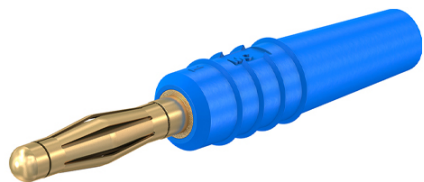

品番：EA940DP-703

品名：φ2mm バナナプラグ(金メッキ/青)

販売価格	260円(税抜) / 286円(税込)		
カタログ価格	260円(税抜) / 286円(税込)		
在庫数	最新在庫: 80 (2026/05/02 05:38現在)		
商品入数	1	販売単位	個
カタログページ	1178ページ		

仕様

定格電圧	AC30V DC60V	定格電流	10A
色	青	適合プラグ径	φ2mm
適合ケーブル	最大φ2.1mm 0.5mm ²	サイズ	φ4.5×27mm
材質	表面処理: Au 基材: CuZn		
はんだ接続			
テストリード組立用			
IEC EN 61010-031に準拠			
MULTILAM付(ばね形状の多面接触子付)			
※プラグとソケットの両方がMULTILAM(マルチラム)の場合は接続できません。			