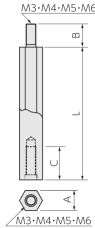

品番 : EA940DR-139

品名 : M 6/10mm/ 80mm 六角支柱

販売価格	465円(税抜) / 512円(税込)		
カタログ価格	465円(税抜) / 512円(税込)		
在庫数	最新在庫: 4 (2025/08/10 17:32現在)		
商品入数	1	販売単位	個
カタログページ	1232ページ		

仕様

メーカー	篠原電機	型番	HP-6-80
用途	盤内の機器取付け高さの調整金具	材質	鋼板、電気亜鉛めっき三価クロメート処理仕上
ねじサイズ	M6	長さ	80mm
質量	52g		

2本を継ぐことによって高さを調整できます。

1mm、2mmの微調整はワッシャーを入れて調整してください。

スパナやモンキーで締付けができます。

RoHS対応品

株式会社エスコ

大阪府大阪市西区新町4丁目14番12号 06-6532-6226(代表)

© 2018 ESCO Co.,Ltd.