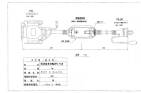

品番：EA940MH-13

品名：15A/1m [防雨型]過負荷・漏電保護兼用プラグ

販売価格	13,500円(税抜) / 14,850円(税込)		
カタログ価格	13,500円(税抜) / 14,850円(税込)		
在庫数	最新在庫: 0 (2026/06/25 03:06現在)		
商品入数	1	販売単位	個
カタログページ			

仕様

メーカー	日動工業	型番	PBW-EK-T
屋外用 過負荷・短絡漏電保護兼用			
コンセント定格	15A・AC100V (1500W)	電線仕様	SVCT2m㎡×3心
定格感度電流	15mA	動作時間	0.1秒以内
コンセント数	3個(防雨キャップ付)	コード長	1m
重量	600g		
アース付			
プラグ形状	ポッキンプラグ		