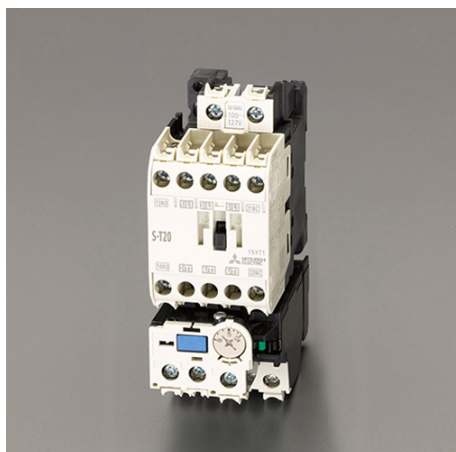

品番 : EA940MV-17A

品名 : 200V/200V・3.7kW 電磁開閉器(非可逆)

販売価格	11,500円(税抜) / 12,650円(税込)		
カタログ価格	11,500円(税抜) / 12,650円(税込)		
在庫数	最新在庫: 1 (2026/06/23 07:18現在)		
商品入数	1	販売単位	個
カタログページ	1188ページ		

仕様

メーカー	三菱電機	型番	MSO-T20BC
DINレール取付			
補助接点	1a1b	サイズ	45×79×115(H)mm
モーター容量	200~220V 3.7kW	コイル電圧	200V
交流操作型			
フィンガープロテクション端子カバー付			
配線合理化端子付			