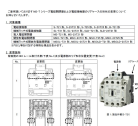

品番 : EA940MV-18A

品名 : 200V/200V・5.5kW 電磁開閉器(非可逆)

販売価格	15,900円(税抜) / 17,490円(税込)		
カタログ価格	15,900円(税抜) / 17,490円(税込)		
在庫数	最新在庫: 1 (2026/06/23 06:00現在)		
商品入数	1	販売単位	個
カタログページ	1188ページ		

仕様

メーカー	三菱電機	型番	MSO-T25BC
DINレール取付			
補助接点	2a2b	サイズ	63×82×128(H)mm
モーター容量	200~220V 5.5kW	コイル電圧	200V
交流操作型			
フィンガープロテクション端子カバー付			
配線合理化端子付			