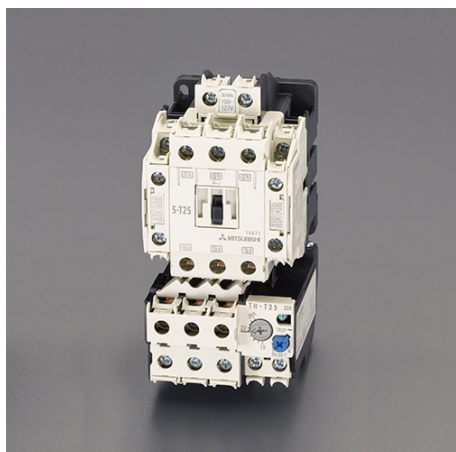

品番 : EA940MV-18A

品名 : 200V/200V・5.5kW 電磁開閉器(非可逆)

販売価格	15,900円(税抜) / 17,490円(税込)		
カタログ価格	15,900円(税抜) / 17,490円(税込)		
在庫数	最新在庫: 1 (2026/06/23 06:00現在)		
商品入数	1	販売単位	個
カタログページ	1188ページ		

仕様

メーカー	三菱電機	型番	MSO-T25BC
DINレール取付			
補助接点	2a2b	サイズ	63×82×128(H)mm
モーター容量	200~220V 5.5kW	コイル電圧	200V
交流操作型			
フィンガープロテクション端子カバー付			
配線合理化端子付			