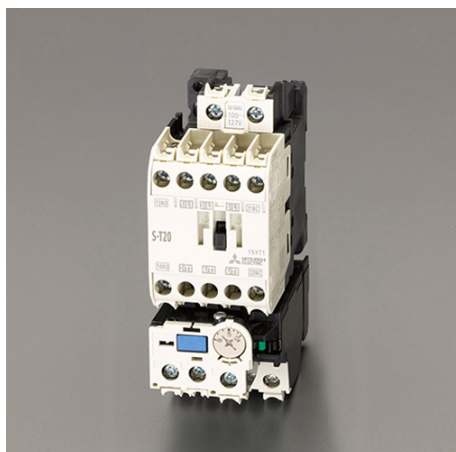

品番：EA940MV-7A

品名：100V/200V・3.7kW 電磁開閉器(非可逆)

販売価格	11,500円(税抜) / 12,650円(税込)		
カタログ価格	11,500円(税抜) / 12,650円(税込)		
在庫数	最新在庫: 0 (2026/06/23 06:00現在)		
商品入数	1	販売単位	個
カタログページ	1188ページ		

#### 仕様

メーカー	三菱電機	型番	MSO-T20BC
DINレール取付			
補助接点	1a1b	サイズ	45×79×115(H)mm
モーター容量	200~220V 3.7kW	コイル電圧	100V
交流操作型			
フィンガープロテクション端子カバー付			
配線合理化端子付			