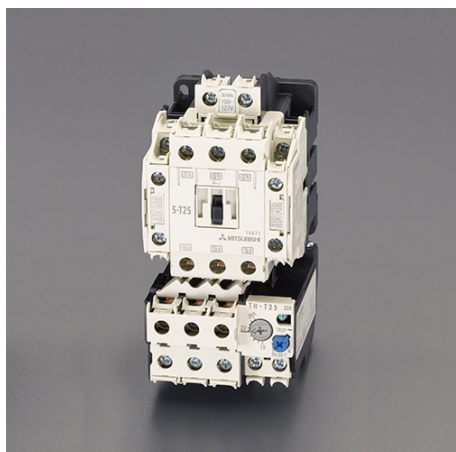

品番 : EA940MV-8A

品名 : 100V/200V・5.5kW 電磁開閉器(非可逆)

販売価格	15,900円(税抜) / 17,490円(税込)		
カタログ価格	15,900円(税抜) / 17,490円(税込)		
在庫数	最新在庫: 0 (2026/06/23 06:17現在)		
商品入数	1	販売単位	個
カタログページ	1188ページ		

#### 仕様

メーカー	三菱電機	型番	MSO-T25BC
DINレール取付			
補助接点	2a2b	サイズ	63×82×128(H)mm
モーター容量	200~220V 5.5kW	コイル電圧	100V
交流操作型			
フィンガープロテクション端子カバー付			
配線合理化端子付			