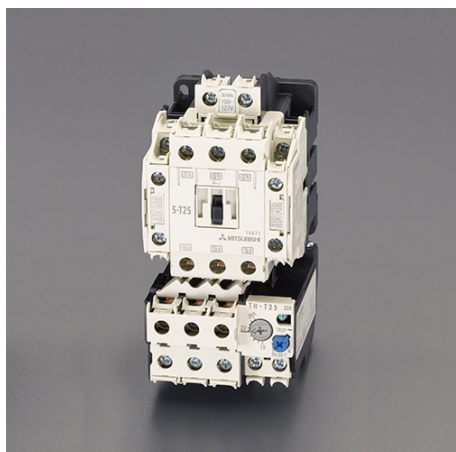

品番 : EA940MV-8A

品名 : 100V/200V・5.5kW 電磁開閉器(非可逆)

販売価格	15,900円(税抜) / 17,490円(税込)		
カタログ価格	15,900円(税抜) / 17,490円(税込)		
在庫数	最新在庫: 0 (2026/06/23 07:18現在)		
商品入数	1	販売単位	個
カタログページ	1188ページ		

#### 仕様

メーカー	三菱電機	型番	MSO-T25BC
DINレール取付			
補助接点	2a2b	サイズ	63×82×128(H)mm
モーター容量	200~220V 5.5kW	コイル電圧	100V
交流操作型			
フィンガープロテクション端子カバー付			
配線合理化端子付			