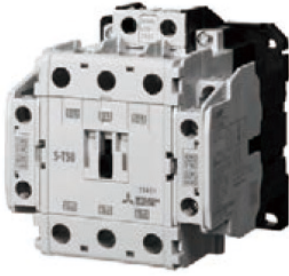

品番：EA940MW-94A

品名：200V/200V 7.5Kw電磁接触器(非可逆/標準形)

販売価格	11,800円(税抜) / 12,980円(税込)		
カタログ価格	11,800円(税抜) / 12,980円(税込)		
在庫数	最新在庫: 2 (2026/06/23 06:00現在)		
商品入数	1	販売単位	個
カタログページ	1188ページ		

仕様

メーカー	三菱電機	型番	S-T35
コイル電圧	200V	型式	S-T35
可逆運転	不可能(非可逆)	サイズ	75×91×89(H)mm
三相かご形モータ 定格容量(AC-3級)	AC200～220V:7.5kW AC380～440V:15kW AC500～550V:15kW	三相かご形モータ 定格使用電流 (AC-3級)	AC200～220V:34A AC380～440V:32A AC500～550V:26A
抵抗負荷(AC-1級)	AC200～240V:60A AC380～440V:60A	主接点解放熱電流	a接点:60A
主接点	3a	補助接点解放熱電流	10A
補助接点	2a2b		
交流操作型			
ねじ、DINレール取付			
標準型			
充電部保護カバー付			
モータの始動、停止および焼損保護などの一般的な用途に使用できます。			
補助接点は信頼性の高いツイン接点を採用			