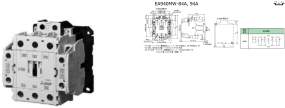

品番：EA940MW-94A

品名：200V/200V 7.5Kw電磁接触器(非可逆/標準形)

販売価格	11,800円(税抜) / 12,980円(税込)		
カタログ価格	11,800円(税抜) / 12,980円(税込)		
在庫数	最新在庫: 2 (2026/06/23 06:00現在)		
商品入数	1	販売単位	個
カタログページ	1188ページ		

仕様

メーカー	三菱電機	型番	S-T35
コイル電圧	200V	型式	S-T35
可逆運転	不可能(非可逆)	サイズ	75×91×89(H)mm
三相かご形モータ 定格容量(AC-3級)	AC200～220V:7.5kW AC380～440V:15kW AC500～550V:15kW	三相かご形モータ 定格使用電流 (AC-3級)	AC200～220V:34A AC380～440V:32A AC500～550V:26A
抵抗負荷(AC-1級)	AC200～240V:60A AC380～440V:60A	主接点解放熱電流	a接点:60A
主接点	3a	補助接点解放熱電流	10A
補助接点	2a2b		
交流操作型			
ねじ、DINレール取付			
標準型			
充電部保護カバー付			
モータの始動、停止および焼損保護などの一般的な用途に使用できます。			
補助接点は信頼性の高いツイン接点を採用			