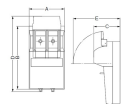

品番：EA940NR-1

品名：15A/2極 カバースイッチ(爪付ヒューズ用)

販売価格	1,820円(税抜) / 2,002円(税込)		
カタログ価格	1,820円(税抜) / 2,002円(税込)		
在庫数	最新在庫: 1 (2026/06/25 21:53現在)		
商品入数	1	販売単位	個
カタログページ	1184ページ		

仕様

メーカー	河村電器産業	型番	CS2P15A
定格電圧	AC250V	定格電流	15A
極数	2極単投	スイッチ特性	ON-OFF
サイズ	42×130×80mm	適用電線	2~5.5mm ²
ヒューズ付(付属ヒューズ型番:C-F 15A)			