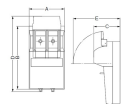

品番：EA940NR-1

品名：15A/2極 カバースイッチ(爪付ヒューズ用)

販売価格	1,820円(税抜) / 2,002円(税込)		
カタログ価格	1,820円(税抜) / 2,002円(税込)		
在庫数	最新在庫: 1 (2026/06/25 20:54現在)		
商品入数	1	販売単位	個
カタログページ	1184ページ		

仕様

メーカー	河村電器産業	型番	CS2P15A
定格電圧	AC250V	定格電流	15A
極数	2極単投	スイッチ特性	ON-OFF
サイズ	42×130×80mm	適用電線	2~5.5mm ²
ヒューズ付(付属ヒューズ型番:C-F 15A)			