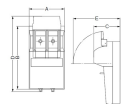

品番：EA940NR-2

品名：20A/2極 カバースイッチ(爪付ヒューズ用)

販売価格	2,330円(税抜) / 2,563円(税込)		
カタログ価格	2,330円(税抜) / 2,563円(税込)		
在庫数	最新在庫: 20 (2026/06/25 21:52現在)		
商品入数	1	販売単位	個
カタログページ	1184ページ		

仕様

メーカー	河村電器産業	型番	CS2P20A
定格電圧	AC250V	定格電流	20A
極数	2極単投	スイッチ特性	ON-OFF
サイズ	47×155×93mm	適用電線	3.5~5.5mm ²
ヒューズ付(付属ヒューズ型番:C-F 20A)			