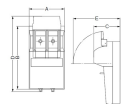

品番：EA940NR-6

品名：150A/2極 カバースイッチ(爪付ヒューズ用)

販売価格	15,200円(税抜) / 16,720円(税込)		
カタログ価格	15,200円(税抜) / 16,720円(税込)		
在庫数	最新在庫: 1 (2026/06/25 21:53現在)		
商品入数	1	販売単位	個
カタログページ	1184ページ		

仕様

メーカー	河村電器産業	型番	CS2P150A
定格電圧	AC250V	定格電流	150A
極数	2極単投	スイッチ特性	ON-OFF
サイズ	108×300×213mm	適用電線	60m ²
ヒューズ付(付属ヒューズ型番:C-F 150A)			