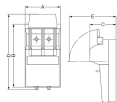

#### 仕様

メーカー	河村電器産業	型番	CS2P200A
定格電圧	AC250V	定格電流	200A
極数	2極単投	スイッチ特性	ON-OFF
サイズ	108×300×213mm	適用電線	60m <sup>2</sup>
ヒューズ付(付属ヒューズ型番:C-F 200A)			