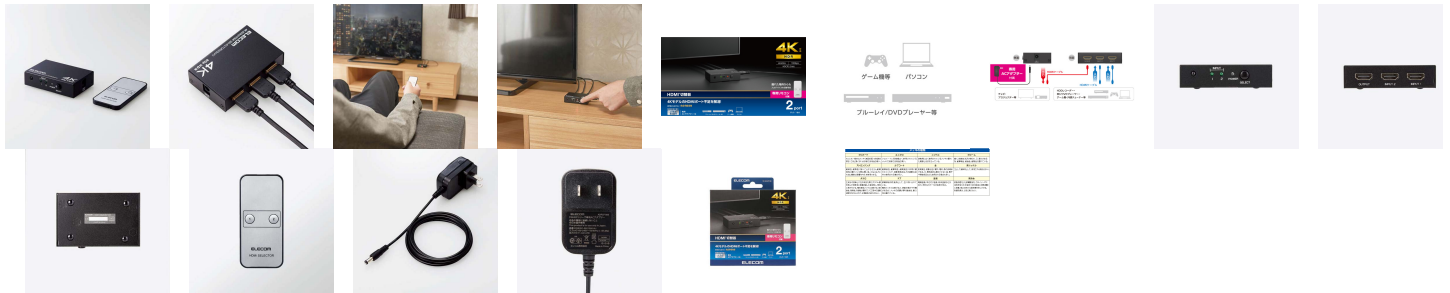

品番：EA940P-121

品名：[2ポート] HDMIディスプレイ切替器(4Kモデル用)

販売価格	6,760円(税抜) / 7,436円(税込)		
カタログ価格	6,760円(税抜) / 7,436円(税込)		
在庫数	最新在庫: 1 (2026/04/06 06:38現在)		
商品入数	1	販売単位	個
カタログページ	1901ページ		

4K60Hz(18Gbps)、HDCP2.2対応により4KモデルのHDMI(R)ポート不足を解消できるHDMI切替器です  
専用ACアダプター付属により安定した動作を実現、また付属のリモコンにより離れた場所からの入力切替操作が可能です  
放熱効率の良いメタル筐体を採用、また完全手動切替で思わぬ誤作動を防げます

仕様

メーカー	エレコム	型番	DH-SW4KP21BK
コネクタ形状	入力:HDMIタイプA 19ピン(メス)×2 出力:HDMIタイプA 19ピン(メス)×1 電源:DCジャック(メス)×1	サイズ	80(W)×51(D)×20(H)mm
対応解像度	4K(4,096×2,160) 30Hz/60Hz、4K (3,840×2,160)30Hz/60Hz、2K (1,920×1,080) 60Hz、1080i/720p /576p/576i/480p/480i	付属品	専用リモコン、専用ACアダプター
最大表示解像度	4K60Hz(4,096×2,160)	HDMI規格	HDMI2.0b
HDR	HDR10、Dolby Vision(R)、HLG 対応	データレート	18Gbps
映像周波数帯域	600MHz	対応映像出力機器	HDMI 出力端子を搭載したAV機器・ 家庭用ゲーム機・メディアストリーミング 端末・パソコン等
対応映像表示機器	HDMI 入力端子を搭載したテレビ・ ディスプレイ・プロジェクター等	ポート数	入力:2 出力:1

許容ケーブル長	入出力側共に5m 以内	HDCP	HDCP1.4/2.2対応
CEC	対応	HEC	非対応
ARC	非対応	適合規格	VCCI クラスB
AC アダプター定格	DC 5V 1A	AC アダプター入力電圧	100V～240V
材質	メタル(本体)	重量	約106g(本体)
使用温度・湿度	5～40℃ 湿度0～80%(ただし結露なきこと)	保存温度・湿度	20～60℃ 湿度0～80%(ただし結露なきこと)

4K60Hz(18Gbps)、HDCP2.2対応により4KモデルのHDMIポート不足を解消できるHDMI切替器です。

専用ACアダプター付属により安定した動作を実現、また付属のリモコンにより離れた場所からの入力切替操作が可能です。

放熱効率の良いメタル筐体を採用、また完全手動切替で思わぬ誤作動を防げます。

パソコンやゲーム機など2台のHDMI機器の信号を切り替えて、高画質・高音質のまま1台のディスプレイやプロジェクターなどのHDMI搭載映像機器に出力します。(CEC対応、ARC、HECは非対応です。)