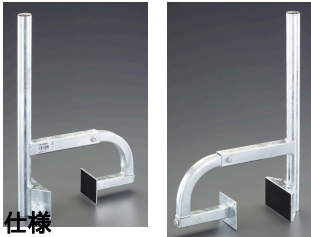

品番：EA940P-63

品名：60-309mm [コンクリート用]アンテナ取付金具

販売価格	12,900円(税抜) / 14,190円(税込)		
カタログ価格	12,900円(税抜) / 14,190円(税込)		
在庫数	最新在庫: 1 (2026/06/25 20:50現在)		
商品入数	1	販売単位	個
カタログページ	1202ページ		

仕様

メーカー	日本アンテナ	型番	CK-38WR
用途	各種アンテナを壁やベランダに取り付ける際に使用します	材質	スチール(溶融亜鉛メッキ)
適合壁厚	60~300mm	ポール径	φ38mm
サイズ	150(W)×580(H)×390~535(L) mm		
コンクリート製手すりへのアンテナの取付に			
衛星アンテナは50cm以下の口径に対応します			
RoHS対応品			