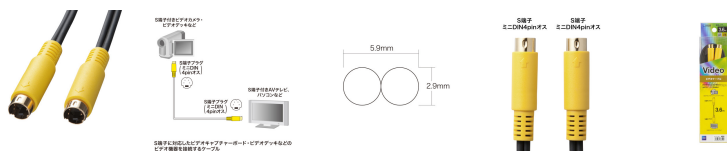

品番：EA940PG-23A

品名：3.6m ビデオケーブル(S端子)

販売価格	1,880円(税抜) / 2,068円(税込)		
カタログ価格	1,880円(税抜) / 2,068円(税込)		
在庫数	最新在庫: 0 (2026/06/25 22:08現在)		
商品入数	1	販売単位	個
カタログページ			

仕様

メーカー	サンワサプライ	型番	KM-V7-36K3
ケーブル長	3.6m	ケーブル直径	2.9×5.9mm
コネクタ形状	S端子プラグ-S端子プラグ(ミニDIN4pinオス-ミニDIN4pinオス)	カラー	ブラック(ケーブル)
重量	100g	種類	AV
AV種別	ビデオ	AV(信号別)	S端子

S端子(ミニDIN4pinオス)プラグ(黄)-S端子(ミニDIN4pinオス)プラグ(黄)

75Ω同軸ケーブル、OFC(無酸素銅)、24金メッキプラグ仕様

S端子に対応したビデオキャプチャーボード・ビデオデッキなどのビデオ機器を接続するケーブルです。

線材に映像用高周波インピーダンス75Ω同軸ケーブルを使用しています。

線材に高純度OFC(無酸素銅)を採用し、画質の劣化を抑制します。

接触抵抗を低くし、サビなどによる経年変化を抑え、画質劣化を防止する効果のある24金メッキプラグを採用しています。