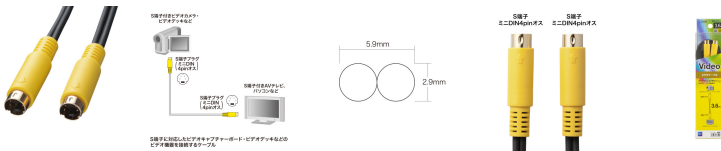

品番：EA940PG-23A

品名：3.6m ビデオケーブル(S端子)

販売価格	1,880円(税抜) / 2,068円(税込)		
カタログ価格	1,880円(税抜) / 2,068円(税込)		
在庫数	最新在庫: 0 (2026/06/25 23:18現在)		
商品入数	1	販売単位	個
カタログページ			

仕様

メーカー	サンワサプライ	型番	KM-V7-36K3
ケーブル長	3.6m	ケーブル直径	2.9×5.9mm
コネクタ形状	S端子プラグ-S端子プラグ(ミニDIN4pinオス-ミニDIN4pinオス)	カラー	ブラック(ケーブル)
重量	100g	種類	AV
AV種別	ビデオ	AV(信号別)	S端子

S端子(ミニDIN4pinオス)プラグ(黄)-S端子(ミニDIN4pinオス)プラグ(黄)

75Ω同軸ケーブル、OFC(無酸素銅)、24金メッキプラグ仕様

S端子に対応したビデオキャプチャーボード・ビデオデッキなどのビデオ機器を接続するケーブルです。

線材に映像用高周波インピーダンス75Ω同軸ケーブルを使用しています。

線材に高純度OFC(無酸素銅)を採用し、画質の劣化を抑制します。

接触抵抗を低くし、サビなどによる経年変化を抑え、画質劣化を防止する効果のある24金メッキプラグを採用しています。