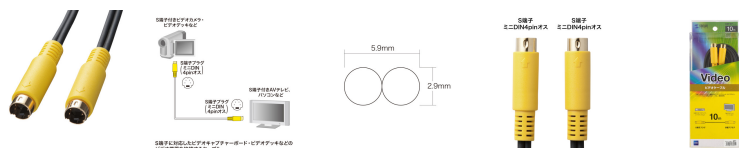

品番：EA940PG-25A

品名：10.0m ビデオケーブル(S端子)

販売価格	3,640円(税抜) / 4,004円(税込)		
カタログ価格	3,640円(税抜) / 4,004円(税込)		
在庫数	最新在庫: 1 (2026/06/25 23:19現在)		
商品入数	1	販売単位	個
カタログページ	1902ページ		

仕様

メーカー	サンワサプライ	型番	KM-V7-100K3
ケーブル長	10m	ケーブル直径	2.9×5.9mm
コネクタ形状	S端子プラグ-S端子プラグ(ミニDIN4pinオス-ミニDIN4pinオス)	カラー	ブラック(ケーブル)
重量	250g	種類	AV
AV種別	ビデオ	AV(信号別)	S端子

S端子(ミニDIN4pinオス)プラグ(黄)-S端子(ミニDIN4pinオス)プラグ(黄)

75Ω同軸ケーブル、OFC(無酸素銅)、24金メッキプラグ仕様

S端子に対応したビデオキャプチャーボード・ビデオデッキなどのビデオ機器を接続するケーブルです。

線材に映像用高周波インピーダンス75Ω同軸ケーブルを使用しています。

線材に高純度OFC(無酸素銅)を採用し、画質の劣化を抑制します。

接触抵抗を低くし、サビなどによる経年変化を抑え、画質劣化を防止する効果のある24金メッキプラグを採用しています。