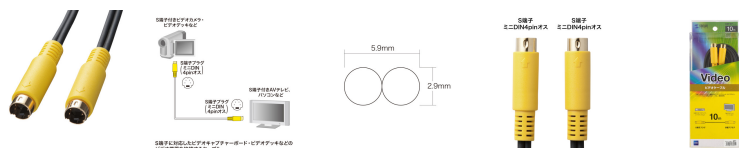

品番：EA940PG-25A

品名：10.0m ビデオケーブル(S端子)

販売価格	3,640円(税抜) / 4,004円(税込)		
カタログ価格	3,640円(税抜) / 4,004円(税込)		
在庫数	最新在庫: 1 (2026/06/25 22:08現在)		
商品入数	1	販売単位	個
カタログページ	1902ページ		

仕様

メーカー	サンワサプライ	型番	KM-V7-100K3
ケーブル長	10m	ケーブル直径	2.9×5.9mm
コネクタ形状	S端子プラグ-S端子プラグ(ミニDIN4pinオス-ミニDIN4pinオス)	カラー	ブラック(ケーブル)
重量	250g	種類	AV
AV種別	ビデオ	AV(信号別)	S端子

S端子(ミニDIN4pinオス)プラグ(黄)-S端子(ミニDIN4pinオス)プラグ(黄)

75Ω同軸ケーブル、OFC(無酸素銅)、24金メッキプラグ仕様

S端子に対応したビデオキャプチャーボード・ビデオデッキなどのビデオ機器を接続するケーブルです。

線材に映像用高周波インピーダンス75Ω同軸ケーブルを使用しています。

線材に高純度OFC(無酸素銅)を採用し、画質の劣化を抑制します。

接触抵抗を低くし、サビなどによる経年変化を抑え、画質劣化を防止する効果のある24金メッキプラグを採用しています。