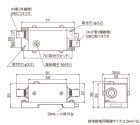

品番 : EA940PK-71

品名 : DC10V SPD(ITVカメラ用)

販売価格	41,500円(税抜) / 45,650円(税込)		
カタログ価格	41,500円(税抜) / 45,650円(税込)		
在庫数	最新在庫: 0 (2026/06/25 18:23現在)		
商品入数	1	販売単位	個
カタログページ			

仕様

用途	ITV・監視カメラ、BNCを使用した機器	最大連続使用電圧Uc	10V DC
定格電流	200mA	電圧防護レベルUp	線間:40V以下 対地間:500V以下
残留電圧	25V ※8/20 μ s:5kA短絡回路電流印加時(C2)、10/350 μ s:2.5kA短絡回路電流印加時(D1)	直列抵抗/線	2 Ω
インパルス耐久性	C2(8/20 μ s):10kA D1(10/350 μ s):5kA ※カテゴリC2、D1に対応。インパルス耐久性C2:8/20 μ s 10kA(正負・各5回・計10回)、D1:10/350 μ s 5kA(正負・各1回・計2回)	伝送周波数帯域	DC~20MHz
コネクタ	BNC型75 Ω	挿入損失	1.5dB以下
サイズ	91(W)×38.6(D)×38(H)mm	重量	約105g
規格	国土交通省 公共建築工事標準仕様書 適合品 JIS C 5381-21 対応		

ITV・監視カメラを雷サージから保護します。

DINレール取り付け、ネジ取り付けの二通りの取付方法

SA-ITV24Jは電源重畳に対応します。

株式会社エスコ

大阪府大阪市西区立売堀3丁目8番14号 06-6532-6226(代表)

© 2018 ESCO Co.,Ltd.