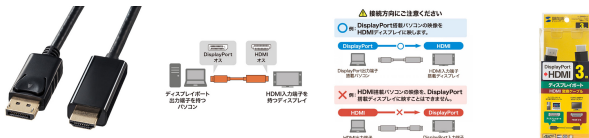

品番：EA940PM-153

品名：3.0m DisplayPort-HDMI変換ケーブル

販売価格	5,340円(税抜) / 5,874円(税込)		
カタログ価格	5,340円(税抜) / 5,874円(税込)		
在庫数	最新在庫: 0 (2026/06/25 17:13現在)		
商品入数	1	販売単位	本
カタログページ			

DisplayPortのパソコンとHDMIのディスプレイを、アダプタなしで直接接続することができる変換ケーブル

仕様

メーカー	サンワサプライ	型番	KC-DPHDA30
コネクタ形状	DisplayPort オス-HDMI オス	解像度	最大3840×2160(4K60Hz対応)
ケーブル長	約3m(コネクタの両端含む)	ケーブル径	約6.0mm
サイズ	DisplayPortコネクタ部/約20.2(W)×46(D)(SR部含む)×12.5(H)mm HDMIコネクタ部/約21.2(W)×53(D)(SR部含む)×12.2(H)mm	ケーブル規格	UL20276
準拠規格	DisplayPort Ver.1.2/HDMI2.0	HDCP規格	Ver 1.4/Ver 2.2 対応
対応機種	<パソコン> DisplayPort端子を搭載した各社パソコン ※DisplayPort ver1.2以降の機種の場合、4K/60Hzに対応します。 ※音声出力対応の機種では、HDMI機器への音声出力ができます。	対応機種	<ディスプレイ> HDMI入力端子を搭載した各社ディスプレイ・テレビ・液晶プロジェクターなど ※Premium HDMI対応の機種の場合、4K60Hz対応 ※各解像度に対応したケーブルやテレビ、ディスプレイが必要です。 ※HDMI出力のPC、AV機器からDisplayPort入力端子を持つディスプレイやテレビへの接続はできません。 ※機種・環境により使用できない場合があります。全ての機器・環境での動作を保証するものではありません。

カラー

ブラック

DisplayPort (Ver.1.2) の出力ポートから、Premium HDMI (4K/60Hz対応) のHDMIディスプレイに出力することができます。

外付けディスプレイを拡張ディスプレイ設定にして大画面のワークスペースで作業したり、ミラーモードでプロジェクタなどでのプレゼンテーションに活用したりすることができます。

DisplayPortからの音声出力に対応した機種では、テレビやディスプレイのHDMI入力端子からの音声入力に対応しています。