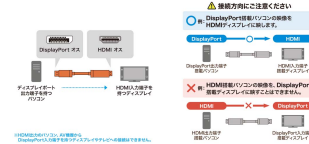

品番：EA940PM-154

品名：1.0m DisplayPort-HDMI変換ケーブル 8K対応

販売価格	6,900円(税抜) / 7,590円(税込)		
カタログ価格	6,900円(税抜) / 7,590円(税込)		
在庫数	最新在庫: 0 (2026/06/25 18:29現在)		
商品入数	1	販売単位	本
カタログページ			

仕様

メーカー	サンワサプライ	型番	KC-DPHD8K10
コネクタ	DisplayPortコネクタオス HDMI オス(HDMI Type A オス) ※DisplayPortコネクタには抜け止めフックはありません。	ケーブル長	約1m(コネクタ含む両端までの長さ)
ケーブル外径	約6.0mm	重量	約65g
材質	線材被覆:PVC	カラー	ブラック
線材規格(UL)	UL20276	規格	DisplayPort Ver.1.4準拠、HDMI Ver.2.1準拠
解像度	最大8K(7680×4320)60Hz /30Hz、4K(3840×2160)144Hz /120Hz/60Hz/30Hz	対応機種	<パソコン> 各社パソコン ※DisplayPort出力端子を持つ機種に対応します。 <ディスプレイ・テレビ> 各社ディスプレイ・テレビ・プロジェクターなど ※HDMI(HDMIタイプA)入力端子を持つ機種に対応します。

DisplayPortを搭載したパソコンとHDMIインターフェースを持つディスプレイ・テレビとを接続するときに使用するケーブル

パソコンのDisplayPortからの出力信号をHDMI信号に変換し、液晶テレビやディスプレイ、プロジェクターなどのHDMI入力端子を持つ機器に映像と音声を出力できます

パソコンの画面を大画面のディスプレイやプロジェクターに拡張したり、複製(ミラーリング)が可能

ドライバ不要で、ケーブルを挿すだけで簡単に使用できます