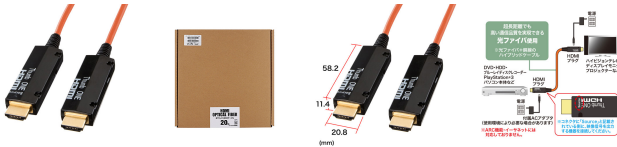

品番：EA940PM-212

品名：30m HDMIケーブル(光ファイバー)

販売価格	102,000円(税抜) / 112,200円(税込)		
カタログ価格	102,000円(税抜) / 112,200円(税込)		
在庫数	最新在庫: 0 (2026/06/25 17:13現在)		
商品入数	1	販売単位	本
カタログページ	1904ページ		

長距離でも安定した信号を伝送可能な850nm光ファイバを採用

仕様

メーカー	サンワサプライ	型番	KM-HD20-FB30K
コード長(m)	30	重量(g)	850
ケーブル外径	約4.7mm	コネクタ形状	HDMIプラグーHDMIプラグ (HDMI タイプAコネクタオス・オス)
コネクタサイズ	約20.8×11.4×58.2mm(テレビ・ディスプレイ側、出力機器側とも同じサイズ)	線材規格	NON UL
種類	HDMI	認証有無(HDMI)	なし
規格(HDMI)	ハイスピード	方向性(HDMI)	あり
コネクタ(HDMI)	スタンダード(タイプA)	セット内容	本体、ACアダプタ×2、取扱説明書
使用上の注意	本製品には信号の向きがあります。接続する方向(機器)を間違えて接続すると使用できません。本製品の配線のために配管を通したり、壁面内を配線工事する時には、コネクタ部やケーブル部に損傷を与えないように丁寧に取り扱いってください。(ファイバーケーブルが断線したり、コネクタ内の精密部品が破損することがあります)		

HDMI端子を持つテレビ、パソコン、ブルーレイ・DVD・HDDレコーダー、ゲーム機、プロジェクターなどの機器を接続するケーブルです。

1080Pの映像信号に対応したハイスピードHDMIケーブルです。

長距離でも安定した信号を送送可能な850nm光ファイバを採用しています。

1080Pフルスペックハイビジョン信号に対応しています。

安定した動作のためのACアダプタが付属しています。(ACアダプタ×2個付属)