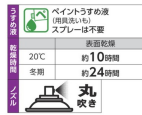

品番：EA942EJ-63

品名：3.4L 油性・木部用塗料(チーク)

販売価格	9,770円(税抜) / 10,747円(税込)		
カタログ価格	9,770円(税抜) / 10,747円(税込)		
在庫数	最新在庫: 1 (2026/07/02 17:53現在)		
商品入数	1	販売単位	缶
カタログページ	1492ページ		

チーク  
(色見本)

用途

外板、ガーデニング用品など木製品

## 仕様

メーカー	サンデーペイント	用途	屋内外木部の防虫、防カビ、防腐カラーステイン仕上げに
適用材質	木	カラー	チーク
内容量	3.4L	乾燥時間(表面乾燥)	20℃:約10時間 冬期:約24時間
塗り面積(2回塗り)	約11.2~17㎡ (タタミの広さで:約6.9~10.5枚分)	ノズル	丸吹き
うすめ液	ペイントうすめ液(用具洗いも)		

つや消し

油性系塗料

ログハウス、ウッドデッキ、ラティス、トレリス、プランターなどのガーデニング用木材、焼杉、ベンチ、ベランダ、木製物干し、羽目板、戸袋、ドア、窓枠、面格子、軒天など住宅の木部などに最適