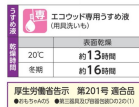

品番：EA942EK-21

品名：3.4L 屋内外木部用天然樹脂塗料(メープル)

販売価格	13,100円(税抜) / 14,410円(税込)		
カタログ価格	13,100円(税抜) / 14,410円(税込)		
在庫数	最新在庫: 1 (2026/05/17 09:15現在)		
商品入数	1	販売単位	缶
カタログページ	1492ページ		

メープル
(色見本)

用途

外板、ガーデニング用品など木製品

カタログ訂正

25/12/19 詳しくはWEB仕様をご確認ください。(No.56、57 1253)

仕様

メーカー	サンデーペイント	用途	屋内・屋外の木部、ウッドデッキ、ラティス、ガーデニング用木材、戸袋、ドア、未塗装の木製床などに
適用材質	木	内容量	3.4L
色	メープル	塗り面積(2回塗り)	約24㎡ (タタミの広さで:約15枚分)
乾燥時間(表面乾燥)	20℃:約13時間 冬期:約16時間	うすめ液	エコウッド専用うすめ液(用具洗いも)
規格	厚生労働省告示 201号適合品		