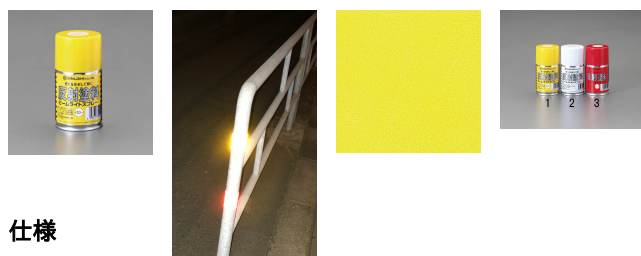

品番：EA942EY-1

品名：100ml 強力反射スプレー(イエロー)

販売価格	2,220円(税抜) / 2,442円(税込)		
カタログ価格	2,220円(税抜) / 2,442円(税込)		
在庫数	最新在庫: 12 (2025/09/13 09:40現在)		
商品入数	1	販売単位	個
カタログページ	1545ページ2366ページ		

仕様

ツヤあり			
内容量	100ml	カラー	イエロー
塗り面積(1回塗り)	0.12~0.16㎡	乾燥時間(指触)	20℃:約15分、冬期:約30分
手軽なスプレータイプで、強力な光の反射性能を持ち、交通・安全防災・危険表示などにご使用下さい。			
塗装箇所は強力な光の反射性能を持ち、主に道路標示や危険区域表示、安全防災での表示に使われます。			
光源方向に対しての反射機能を有していますので、暗い所でライトなどの光をと感謝すると、塗装めんが輝いて見えます。			
透明塗料ですので、予めラッカー系白、又は下塗り用白を塗布し、乾燥してからご使用下さい。			
サイズ	φ50×105(H)mm	重量	145g
注意	カラー見本は、実物とは多少異なります。		
油性タイプ			