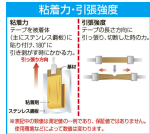

品番：EA944MD-46

品名：10mmx15m 両面テープ・透明(ガラス用)

販売価格	510円(税抜) / 561円(税込)		
カタログ価格	510円(税抜) / 561円(税込)		
在庫数	最新在庫: 176 (2026/04/09 21:24現在)		
商品入数	1	販売単位	巻
カタログページ	1438ページ		

#### 仕様

メーカー	ニトムズ	型番	J1210
幅	10mm	長さ	15m
厚さ	0.08mm	材質	基材: ポリエチレン 粘着剤: アクリル系
用途	POPの貼り付けやガラス・アクリル面への装飾に	内芯径	76mm(3")
テープ色	透明	粘着力	4.5N/10mm
入数	1巻		

一般事務、工作用に。ガラス、アクリル面への装飾に

はさみ不要、手で簡単にまっすぐ切れます。

薄手透明タイプなので、貼りあとが目立ちにくい