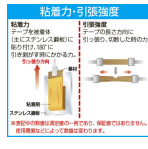

品番：EA944MF-212

品名：20mmx 2m 両面テープ・強力(はがせる)

| | | | |
|---------|-------------------------------|------|---|
| 販売価格 | 1,120円(税抜) / 1,232円(税込) | | |
| カタログ価格 | 1,120円(税抜) / 1,232円(税込) | | |
| 在庫数 | 最新在庫: 17 (2026/06/23 00:55現在) | | |
| 商品入数 | 1 | 販売単位 | 巻 |
| カタログページ | 1442ページ | | |

モデルチェンジ内容 26/04/30 ●厚み 旧:1.35mm 新:1.3mm (NO.57 963)

強力に保持、きれいにはがせる

仕様

| | | | |
|------|---------------------------|------|---|
| メーカー | ニトムズ | 型番 | T3951 |
| 幅 | 20mm | 長さ | 2m |
| 厚さ | 1.3mm | 材質 | 基材:ポリオレフィン系フォーム+ポリエステルフィルム、 粘着剤:ゴム系粘着剤 |
| 用途 | プレートやフックなどの軽量物の取付、 固定に | 内芯径 | 28mm(1.1") |
| 粘着力 | 1面:11N/10mm 2面:7N/10mm | テープ色 | 白 |