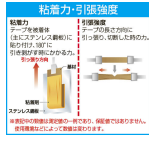

品番：EA944MF-214

品名：15mmx10m 両面テープ・強力(はがせる)

販売価格	670円(税抜) / 737円(税込)		
カタログ価格	670円(税抜) / 737円(税込)		
在庫数	最新在庫: 74 (2026/04/12 08:55現在)		
商品入数	1	販売単位	巻
カタログページ	1442ページ		

キレイにはがせる表示プレートやカレンダーなどを強力接着

仕様

メーカー	ニトムズ	型番	T3830
幅(mm)	15	長さ(m)	10
厚さ(mm)	0.16	材質	基材:不織布 粘着剤:アクリル系 剥離紙:紙
用途	金属、プラスチック面でのポスター、プレート貼り付け、工作などに	内芯径	28mm(1.1")
テープ色	灰	重量(g)	63
粘着力	8N/10mm	入数	1巻

強力

キレイにはがせる表示プレートやカレンダーなどを強力接着。

ネジやクギが使えない室内の平滑面へ、ネームプレートやカレンダーを貼るのに最適です。

基材が強いので、はがした後にのりが残りにくく、住まいにやさしいタイプです。

手でちぎれるので作業性抜群。

屋内用

株式会社エスコ

大阪府大阪市西区立売堀3丁目8番14号 06-6532-6226(代表)