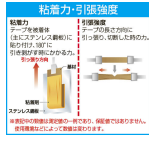

品番：EA944MF-215

品名：20mmx10m 両面テープ・強力(はがせる)

販売価格	765円(税抜) / 842円(税込)		
カタログ価格	765円(税抜) / 842円(税込)		
在庫数	最新在庫: 69 (2026/04/12 08:57現在)		
商品入数	1	販売単位	巻
カタログページ	1442ページ		

キレイにはがせる表示プレートやカレンダーなどを強力接着

仕様

メーカー	ニトムズ	型番	T3832
幅(mm)	20	長さ(m)	10
厚さ(mm)	0.16	材質	基材:不織布 粘着剤:アクリル系 剥離紙:紙
用途	金属、プラスチック面でのポスター、プレート貼り付け、工作などに	内芯径	28mm(1.1")
テープ色	灰	重量(g)	78
粘着力	8N/10mm	入数	1巻

強力

キレイにはがせる表示プレートやカレンダーなどを強力接着。

ネジやクギが使えない室内の平滑面へ、ネームプレートやカレンダーを貼るのに最適です。

基材が強いので、はがした後にのりが残りにくく、住まいにやさしいタイプです。

手でちぎれるので作業性抜群。

屋内用

株式会社エスコ

大阪府大阪市西区立売堀3丁目8番14号 06-6532-6226(代表)