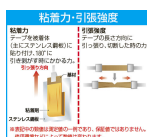

品番：EA944MF-216

品名：20mmx20m 両面テープ・強力(はがせる)

販売価格	1,120円(税抜) / 1,232円(税込)		
カタログ価格	1,120円(税抜) / 1,232円(税込)		
在庫数	最新在庫: 4 (2026/04/12 07:15現在)		
商品入数	1	販売単位	巻
カタログページ	1442ページ		

## 仕様

メーカー	ニトムズ	型番	T3920
幅(mm)	20	長さ(m)	20
厚さ(mm)	0.16	材質	基材:不織布 粘着剤:アクリル系 剥離紙:紙
用途	金属、プラスチック面でのポスター、プレート貼り付け、工作などに	内芯径	76mm(3")
テープ色	灰	重量(g)	128
粘着力	8N/10mm	入数	1巻

### 強力

キレイにはがせる表示プレートやカレンダーなどを強力接着。

ネジやクギが使えない室内の平滑面へ、ネームプレートやカレンダーを貼るのに最適です。

基材が強いので、はがした後にのりが残りにくく、住まいにやさしいタイプです。

手でちぎれるので作業性抜群。

屋内用

**株式会社エスコ**

大阪府大阪市西区立売堀3丁目8番14号 06-6532-6226(代表)