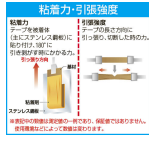

品番：EA944MF-256

品名：15mmx1.0m 両面テープ・超強力(粗面用)

販売価格	520円(税抜) / 572円(税込)		
カタログ価格	520円(税抜) / 572円(税込)		
在庫数	最新在庫: 71 (2026/04/09 22:53現在)		
商品入数	1	販売単位	巻
カタログページ	1437ページ		

仕様

メーカー	ニトムズ	型番	T4590
幅(mm)	15	長さ(m)	1
厚さ(mm)	1.2	材質	基材:アクリルフォーム 粘着剤:アクリル系 剥離紙:紙
用途	合板やベニヤ、ブロックなどの粗面への固定に	内芯径	28mm(1.1")
テープ色	灰	重量(g)	32
粘着力	24N/10mm	入数	1巻

超強力

粗面用

初期接着に優れており、なじみやすいので凸凹面やザラザラ面にも使用可能

屋外の合板やモルタル、ブロックなどの粗面へも使用できます。

【JIS規格Z1541】1種1号適合

ケース付

屋内外用

**株式会社エスコ**