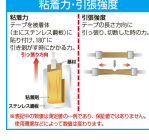

品番：EA944MF-256

品名：15mmx1.0m 両面テープ・超強力(粗面用)

販売価格	520円(税抜) / 572円(税込)		
カタログ価格	520円(税抜) / 572円(税込)		
在庫数	最新在庫: 71 (2026/04/09 21:28現在)		
商品入数	1	販売単位	巻
カタログページ	1437ページ		

仕様

メーカー	ニトムズ	型番	T4590
幅(mm)	15	長さ(m)	1
厚さ(mm)	1.2	材質	基材:アクリルフォーム 粘着剤:アクリル系 剥離紙:紙
用途	合板やベニヤ、ブロックなどの粗面への固定に	内芯径	28mm(1.1")
テープ色	灰	重量(g)	32
粘着力	24N/10mm	入数	1巻

超強力

粗面用

初期接着に優れており、なじみやすいので凸凹面やザラザラ面にも使用可能

屋外の合板やモルタル、ブロックなどの粗面へも使用できます。

【JIS規格Z1541】1種1号適合

ケース付

屋内外用

株式会社エスコ