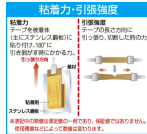

品番：EA944MF-257

品名：20mmx1.0m 両面テープ・超強力(粗面用)

販売価格	660円(税抜) / 726円(税込)		
カタログ価格	660円(税抜) / 726円(税込)		
在庫数	最新在庫: 37 (2026/04/09 22:53現在)		
商品入数	1	販売単位	巻
カタログページ	1437ページ		

仕様

メーカー	ニトムズ	型番	T4591
幅(mm)	20	長さ(m)	1
厚さ(mm)	1.2	材質	基材:アクリルフォーム 粘着剤:アクリル系 剥離紙:紙
用途	合板やベニヤ、ブロックなどの粗面への固定に	内芯径	28mm(1.1")
テープ色	灰	重量(g)	38
粘着力	24N/10mm	入数	1巻

超強力

粗面用

初期接着に優れており、なじみやすいので凸凹面やザラザラ面にも使用可能

屋外の合板やモルタル、ブロックなどの粗面へも使用できます。

【JIS規格Z1541】1種1号適合

ケース付

屋内外用

株式会社エスコ