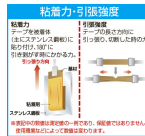

項目	説明
材質	基材: ポリエチレンクロス 粘着剤: ゴム系(白色/カーペット面)、 アクリル系(青色/床面)
厚さ	0.29mm
幅	40mm
長さ	15m

Pタイルや塩ビ床・木質フロア材などに使えます