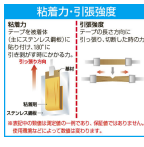

品番：EA944MF-265

品名：40mmx25m 強弱・両面テープ(カーペット用)

販売価格	2,920円(税抜) / 3,212円(税込)		
カタログ価格	2,920円(税抜) / 3,212円(税込)		
在庫数	最新在庫: 16 (2026/05/02 16:02現在)		
商品入数	1	販売単位	巻
カタログページ	1441ページ		

●カーペット側 (強粘着側)	●床面側 (弱粘着側)
カーペット(絨)	フローリング
マット(絨)	タイル
タイルカーペット	タタミ
ジョイントマット	畳
クッションフロア	シタコ
塩ビ床	畳
畳	畳

●床面側 (弱粘着側)	●カーペット側 (強粘着側)
フローリング	カーペット(絨)
タイル	マット(絨)
タタミ	タイルカーペット
畳	ジョイントマット
畳	クッションフロア
畳	塩ビ床
畳	畳

Pタイルや塩ビ床・木質フロア材などに使えます

仕様

メーカー	ニトムズ	型番	J0280
幅(mm)	40	長さ(m)	25
厚さ(mm)	0.29	材質	基材:ポリエチレンクロス 粘着剤:ゴム系(白色/カーペット面)、 アクリル系(青色/床面)
用途	ニードルパンチ・カーペット・マットの固定に	内芯径	76mm(3")
テープ色	青		