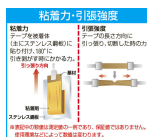

仕様

メーカー	ニトムズ	型番	J0260
幅(mm)	25	長さ(m)	25
厚さ(mm)	0.41	材質	基材:布 粘着剤:ゴム系
用途	カーペット・マットの固定に	内芯径	76mm(3")
テープ色	白		

つきにくいニードルパンチカーペットをしっかり固定。

コンクリート床にも残りしにくく、催事用に最適。

屋内用

株式会社エスコ

大阪府大阪市西区立売堀3丁目8番14号 06-6532-6226(代表)

© 2018 ESCO Co.,Ltd.