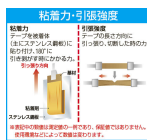

品番：EA944MF-62A

品名：15mmx2.0m 強力両面テープ(屋外壁面用)

販売価格	905円(税抜) / 996円(税込)		
カタログ価格	905円(税抜) / 996円(税込)		
在庫数	最新在庫: 7 (2026/05/18 20:49現在)		
商品入数	1	販売単位	巻
カタログページ	1440ページ		

仕様

メーカー	ニトムズ	型番	T4030
幅	15mm	長さ	2m
厚み	1.1mm	材質	基材:アクリルフォーム、 粘着剤:アクリル系
用途	屋外の凹凸面へのフックやパネルの固定に	内芯径	28mm(1.1")
テープ色	黒		
コンクリートやレンガなどの凹凸面、ザラザラ面へのフックやパネルの固定の接着に適しています。			
ケース付			
屋内外用			