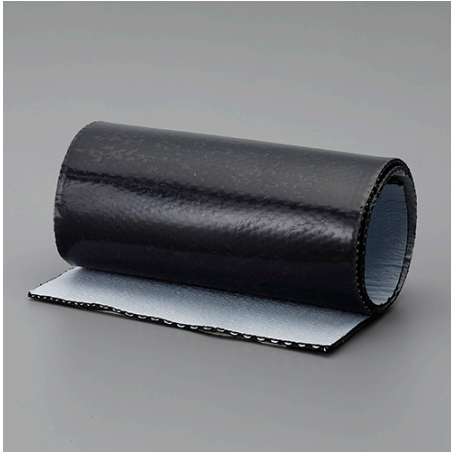

品番：EA944MT-132

品名：140x500mm 万能補修シート(超強力/ブラック)

販売価格	3,690円(税抜) / 4,059円(税込)		
カタログ価格	3,690円(税抜) / 4,059円(税込)		
在庫数	最新在庫: 6 (2026/04/10 08:43現在)		
商品入数	1	販売単位	個
カタログページ	1445ページ		

耐用年数20年 貼るだけ補修シート

仕様

幅	140mm	長さ	500mm
厚さ	2.3mm	材質	基材:EPDM、アルミメッシュ 粘着剤:ブチルゴム
用途	ベランダ床の水漏れ・ひび割れ補修、 軒どい・縦どいのひび割れ補修、変形した波板の補修、割れたスレート屋根の補修などに	色	黒

ブチル粘着剤とEPDMゴムを全面に採用しているので無駄なく使用できます。

アルミメッシュ入りで形状を保持・安定させます。

ハサミ・カッターで簡単にカットでき、貼るだけで誰でも簡単に水漏れ防止施工可能です。

接着できる素材

金属、ガラス、コンクリート、ポリカーボネート、木、プラスチック、硬質塩ビなど

株式会社エスコ

大阪府大阪市西区立売堀3丁目8番14号 06-6532-6226(代表)