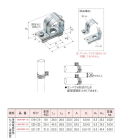

E25・C25 サドルベース	
規格	入数
E25・C25	1

仕様

メーカー	パナソニック(Panasonic)	型番	DS16252
呼び	E25・C25	適合管外径	25.4mm
ねじ穴径	5.5×8mm	皿ねじサイズ	M5×30
材質	鋼板製電気亜鉛めっき	入数	1個

電線管を造営材に取り付ける場合に使用します。

ベースの高さ分、電線管を取付面より離して固定ができるため、露出ボックスとの接続もスムーズに行えます。

施工時に、横引き配管の仮置きが可能です。

ねじ無し電線管(E管)、薄鋼電線管(C管)

株式会社エスコ

大阪府大阪市西区立売堀3丁目8番14号 06-6532-6226(代表)

© 2018 ESCO Co.,Ltd.