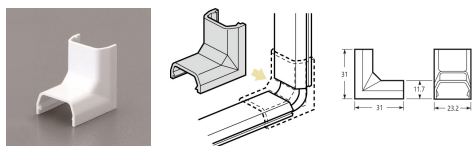

品番 : EA947HM-112H

品名 : 23.2x31mm モール継手内曲(7°プラスチック製/白/2個)

販売価格	430円(税抜) / 473円(税込)		
カタログ価格	430円(税抜) / 473円(税込)		
在庫数	最新在庫: 8 (2026/04/22 05:43現在)		
商品入数	2	販売単位	pk
カタログページ	1151ページ		

仕様

メーカー	未来工業	型番	MLI-2W
規格	2号	サイズ	23.2(W)×31(D)×11.7(H)mm
カラー	ホワイト	材質	PVC
入数	2個		