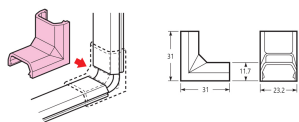

品番 : EA947HM-12H

品名 : 23.2x31mm モール継手内曲(7°ラシック/白/10個)

販売価格	1,580円(税抜) / 1,738円(税込)		
カタログ価格	1,580円(税抜) / 1,738円(税込)		
在庫数	最新在庫: 8 (2026/04/22 05:43現在)		
商品入数	10	販売単位	袋
カタログページ	1151ページ		

#### 仕様

メーカー	未来工業	型番	MLI-2W
規格	2号	サイズ	23.2(W)×31(D)×11.7(H)mm
カラー	ホワイト	材質	PVC
入数	10個		

モールの蓋の上からかぶせるだけで取付できます。