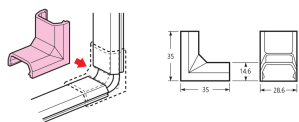

品番 : EA947HM-13H

品名 : 28.6x35mm モール継手内曲(7°ラシック/白/10個)

販売価格	1,820円(税抜) / 2,002円(税込)		
カタログ価格	1,820円(税抜) / 2,002円(税込)		
在庫数	最新在庫: 7 (2026/04/22 05:44現在)		
商品入数	10	販売単位	袋
カタログページ	1151ページ		

仕様

メーカー	未来工業	型番	MLI-3W
規格	3号	サイズ	28.6(W)×35(D)×14.6(H)mm
カラー	ホワイト	材質	PVC
入数	10個		