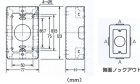

品番：EA947JB-1

品名：123x 77x44mm ｽﾀﾙﾓｰﾙｽｲｯﾁBOX(1個用)

販売価格	1,150円(税抜) / 1,265円(税込)		
カタログ価格	1,150円(税抜) / 1,265円(税込)		
在庫数	最新在庫: 0 (2025/12/16 07:33現在)		
商品入数	1	販売単位	個
カタログページ			

仕様

メーカー	朝日電器 (ELPA)	型番	M161
規格	A型	適合	A型
1個用			
底面ノック	C39 (φ38.8mm)		
側面ノックアウト			
サイズ	123×77×44(H)mm	重量	345g
材質	鋼材	カラー	ホワイト

配線器具の取り付けを行うボックスです。

浴室・営業用調理室などの湿気の多い場所には使用できません(電技解釈第179条)。また一般家庭の調理室でも、高温多湿、換気状態が悪く蒸気が充満しやすい場所では、結露現象が起こりやすく、錆の発生が考えられますので、ご使用は避けてください。

株式会社エスコ

大阪府大阪市西区立売堀3丁目8番14号 06-6532-6226(代表)

© 2018 ESCO Co.,Ltd.