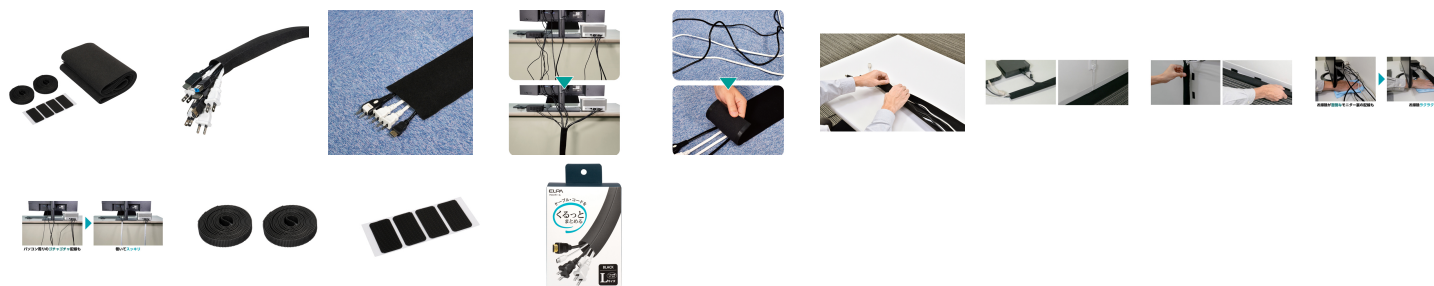

品番：EA947JC-34

品名：130mmx1.5m クロスモール(ブラック)

販売価格	1,360円(税抜) / 1,496円(税込)		
カタログ価格	1,360円(税抜) / 1,496円(税込)		
在庫数	最新在庫: 1 (2026/04/04 02:46現在)		
商品入数	1	販売単位	個
カタログページ	1888ページ1912ページ		

仕様

メーカー	朝日電器 (ELPA)	型番	CM-L015
全長	1.5m	サイズ	ケーブルカバー:幅130mm×長さ1.5m 両面ファスナー:幅10mm×長さ1.5m ズレ防止粘着シート:幅20mm×長さ40mm
材質	ケーブルカバー:ポリエステル 両面ファスナー:ポリプロピレン(オス面のみ) ズレ防止粘着シート:ポリプロピレン	カラー	ブラック
収容数	電源ケーブル8本 ※電源ケーブルはELPAコード付タップのケーブルを目安としています。	付属品	両面ファスナー×2巻、ズレ防止粘着シート×4枚

まとまりのないケーブル、コードを簡単に収納

布素材なので好みの長さにはさみで簡単にカットできる

※粘着力により取り外す際に塗料面などが剥がれる可能性があります

株式会社エスコ

大阪府大阪市西区立売堀3丁目8番14号 06-6532-6226(代表)

© 2018 ESCO Co.,Ltd.