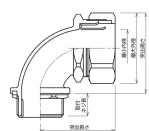

仕様

メーカー	日本シーム工業	型番	W-SCA-9022
仕様	厚鋼用	フレキ管呼びサイズ	3/4
ねじサイズ	CTG22	内径	19.5mm
外径	43mm	全長	43mm
取付ねじ長	14mm	材質	SUS304

フレキシブルチューブをボックスに接続する90°アングルコネクタ-

ステンレス用

厚鋼用

防水仕様

RoHS対応品

株式会社エスコ

大阪府大阪市西区立売堀3丁目8番14号 06-6532-6226(代表)

© 2018 ESCO Co.,Ltd.