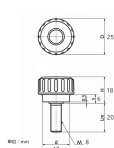

仕様

メーカー	鍋屋バイテック(NBK)	型番	KDM-25-M8-20
ねじサイズ(並目)	M8×20mm(ピッチ:1.25)	サイズ	D:25mm、H:18mm、s:6mm d:19mm、Lm:20mm
材質	ノブ:ナイロン6(つや消し) 雄ねじ:SWCH10R(三価クロメート処理)	重量	18g
雄ねじ			
外周のくぼみが操作性を高めています			
RoHS対応品			

株式会社エスコ

大阪府大阪市西区立売堀3丁目8番14号 06-6532-6226(代表)

© 2018 ESCO Co.,Ltd.