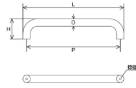

品番：EA948BJ-172

品名：M6x22x250mm 雌ねじ取手(ステンレス製)

販売価格	8,100円(税抜) / 8,910円(税込)		
カタログ価格	8,100円(税抜) / 8,910円(税込)		
在庫数	最新在庫: 2 (2026/04/13 18:19現在)		
商品入数	1	販売単位	個
カタログページ	1206ページ		

仕様

ねじサイズ	M6	取手幅	φ 22mm
ねじ間	250mm	全長	272mm
全高	57mm	材質	SUS304(鏡面仕上げ)
重量	250g		