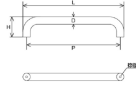

品番：EA948BJ-172

品名：M6x22x250mm 片面ドア取手(ステンレス製)

| | | | |
|---------|------------------------------|------|---|
| 販売価格 | 8,100円(税抜) / 8,910円(税込) | | |
| カタログ価格 | 8,100円(税抜) / 8,910円(税込) | | |
| 在庫数 | 最新在庫: 1 (2026/06/30 19:57現在) | | |
| 商品入数 | 1 | 販売単位 | 個 |
| カタログページ | 1206ページ | | |

仕様

| | | | |
|-------|-------|-----|---------------|
| ねじサイズ | M6 | 取手幅 | φ 22mm |
| ねじ間 | 250mm | 全長 | 272mm |
| 全高 | 57mm | 材質 | SUS304(鏡面仕上げ) |
| 重量 | 250g | | |

ドア取手または手摺り等に

ステンレスの素材感が美しい鏡面仕上げ

RoHS2対応品