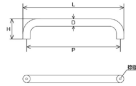

品番：EA948BJ-173

品名：M6x22x300mm 片面ドア取手(ステンレス製)

販売価格	8,740円(税抜) / 9,614円(税込)		
カタログ価格	8,740円(税抜) / 9,614円(税込)		
在庫数	最新在庫: 1 (2026/06/30 18:56現在)		
商品入数	1	販売単位	個
カタログページ	1206ページ		

#### 仕様

ねじサイズ	M6	取手幅	φ 22mm
ねじ間	300mm	全長	322mm
全高	57mm	材質	SUS304(鏡面仕上げ)
重量	290g		

ドア取手または手摺り等に

ステンレスの素材感が美しい鏡面仕上げ

RoHS2対応品