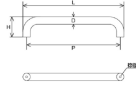

品番：EA948BJ-173

品名：M6x22x300mm 雌ねじ取手(ステンレス製)

販売価格	8,740円(税抜) / 9,614円(税込)		
カタログ価格	8,740円(税抜) / 9,614円(税込)		
在庫数	最新在庫: 2 (2026/04/13 18:18現在)		
商品入数	1	販売単位	個
カタログページ	1206ページ		

#### 仕様

ねじサイズ	M6	取手幅	φ 22mm
ねじ間	300mm	全長	322mm
全高	57mm	材質	SUS304(鏡面仕上げ)
重量	290g		

ドア取手または手摺り等に

ステンレスの素材感が美しい鏡面仕上げ

RoHS2対応品