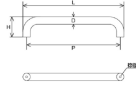

品番：EA948BJ-176

品名：M6x25x300mm 片面ドア取手(ステンレス製)

販売価格	9,180円(税抜) / 10,098円(税込)		
カタログ価格	9,180円(税抜) / 10,098円(税込)		
在庫数	最新在庫: 1 (2026/06/30 20:46現在)		
商品入数	1	販売単位	個
カタログページ	1206ページ		

仕様

ねじサイズ	M6	取手幅	φ 25mm
ねじ間	300mm	全長	325mm
全高	68mm	材質	SUS304(鏡面仕上げ)
重量	430g		