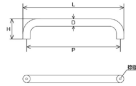

品番 : EA948BJ-176

品名 : M6x25x300mm 片面ドア取手(ステンレス製)

販売価格	9,180円(税抜) / 10,098円(税込)		
カタログ価格	9,180円(税抜) / 10,098円(税込)		
在庫数	最新在庫: 1 (2026/06/30 19:57現在)		
商品入数	1	販売単位	個
カタログページ	1206ページ		

#### 仕様

ねじサイズ	M6	取手幅	φ 25mm
ねじ間	300mm	全長	325mm
全高	68mm	材質	SUS304(鏡面仕上げ)
重量	430g		

ドア取手または手摺り等に

ステンレスの素材感が美しい鏡面仕上げ

RoHS2対応品