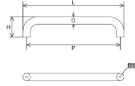

品番：EA948BJ-176

品名：M6x25x300mm 雌ねじ取手(ステンレス製)

販売価格	9,180円(税抜) / 10,098円(税込)		
カタログ価格	9,180円(税抜) / 10,098円(税込)		
在庫数	最新在庫: 2 (2026/04/13 16:48現在)		
商品入数	1	販売単位	個
カタログページ	1206ページ		

仕様

ねじサイズ	M6	取手幅	φ 25mm
ねじ間	300mm	全長	325mm
全高	68mm	材質	SUS304(鏡面仕上げ)
重量	430g		