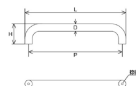

品番 : EA948BJ-177

品名 : M6x25x400mm 片面ドア取手(ステンレス製)

販売価格	11,200円(税抜) / 12,320円(税込)		
カタログ価格	11,200円(税抜) / 12,320円(税込)		
在庫数	最新在庫: 0 (2026/06/30 19:48現在)		
商品入数	1	販売単位	個
カタログページ			

仕様

材質	SUS304(鏡面仕上げ)	ねじサイズ	M6
サイズ(mm)	D:25、L:425、P:400、H:68	取手幅	φ 25mm
重量	535g		