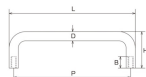

品番：EA948BJ-29

品名：M6/100mm 雌ねじ取手(ステンレス製)

販売価格	1,250円(税抜) / 1,375円(税込)		
カタログ価格	1,250円(税抜) / 1,375円(税込)		
在庫数	最新在庫: 8 (2026/07/05 06:20現在)		
商品入数	1	販売単位	個
カタログページ	1206ページ		

#### 仕様

ねじサイズ	M6	ねじ間	100mm
取手幅	φ10mm	全高	50mm
全長	110mm	ねじ深さ	8mm
使用荷重	60kg	材質	ステンレスSUS304(鏡面仕上げ)
重量	105g		

ステンレスの素材感が美しい鏡面仕上げ

機械等の取手に使用が多く、各種設備などの取手に使用します。

RoHS2対応品