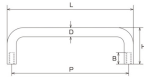

品番：EA948BJ-29

品名：M6/100mm 雌ねじ取手(ステンレス製)

販売価格	1,250円(税抜) / 1,375円(税込)		
カタログ価格	1,250円(税抜) / 1,375円(税込)		
在庫数	最新在庫: 8 (2026/07/05 07:17現在)		
商品入数	1	販売単位	個
カタログページ	1206ページ		

仕様

ねじサイズ	M6	ねじ間	100mm
取手幅	φ 10mm	全高	50mm
全長	110mm	ねじ深さ	8mm
使用荷重	60kg	材質	ステンレスSUS304(鏡面仕上げ)
重量	105g		